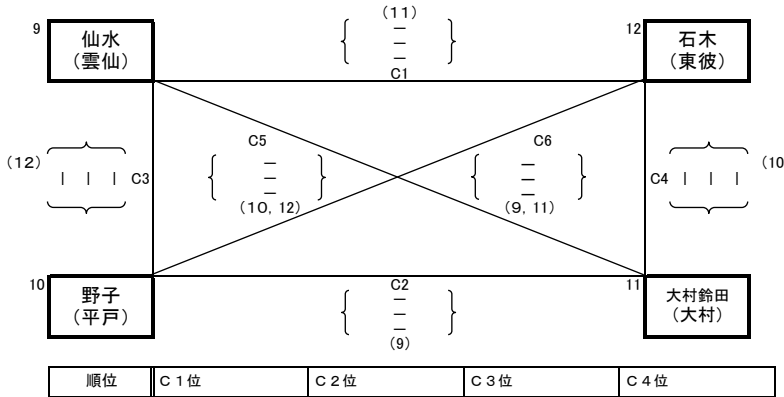

① 勝率
② セット率
③ ポイント率
④ 抽選

	勝率	セット率	ポイント率	順位
1 石田(香岐)				
2 若岳(佐世保)				
3 敵原(対馬)				
4 安中(島原)				

女子Bパート 日・会場 … 28日(日) 小野体育館

順位決定

① 勝率
② セット率
③ ポイント率
④ 抽選

	勝率	セット率	ポイント率	順位
5 福江(五島)				
6 長与(西彼)				
7 上郷(上五島)				
8 飯盛東(諫早)				

女子Cパート 日・会場 … 28日(日) 吾妻体育館

順位決定

① 勝率
② セット率
③ ポイント率
④ 抽選

	勝率	セット率	ポイント率	順位
9 仙水(雲仙)				
10 石木(東彼)				
11 野子(平戸)				
12 大村鈴田(大村)				

女子Dパート 日・会場 … 28日(日) 吾妻体育館

順位決定

① 勝率
② セット率
③ ポイント率
④ 抽選

	勝率	セット率	ポイント率	順位
13 西海(西海)				
14 小櫛(長崎)				
15 新星(松浦)				
16 有家(南島原)				