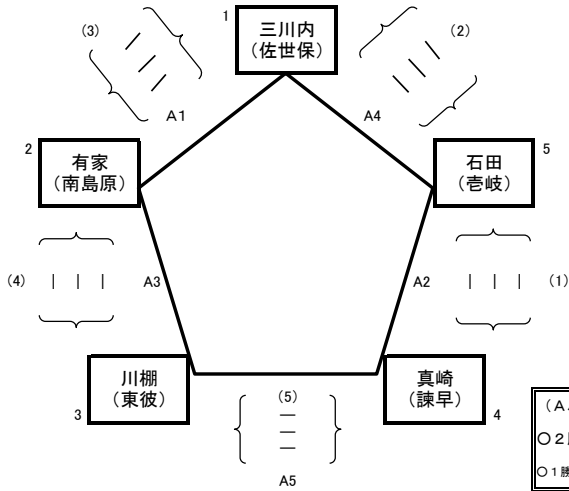

HottoMotto杯 第14回長崎県小学生バレーボール新人大会<男子の部>

男子の部

大会期日 … 3月27・28日(土・日)

※ () は審判のチーム

男子Aパート

日・会場 … 27日(土) 森山スポーツ交流館

順位決定

- ① 勝率
- ② セット率
- ③ ポイント率
- ④ 抽選

	勝率	セット率	ポイント率	順位
1	三川内(佐世保)			
2	有家(南島原)			
3	川棚(東彼)			
4	真崎(諫早)			
5	石田(苓岐)			

(Aパートの順位決定方法)
 ○ 2勝が2チーム出た場合は、決定戦。
 ○ 1勝1敗が複数出た場合は、セット率・ポイント率の順で比較して順位決定をする。

順位	A 1位	A 2位	A 3位	A 4位	A 5位

男子Bパート

日・会場 … 28日(日) 午前 森山スポーツ交流館

順位決定

- ① 勝率
- ② セット率
- ③ ポイント率
- ④ 抽選

	勝率	セット率	ポイント率	順位
6	大塚(雲仙)			
7	戸町(長崎)			
8	西海東(西海)			

初日順位	B 1位	B 2位	B 3位

男子Cパート

日・会場 … 28日(日) 午後 森山スポーツ交流館

順位決定

- ① 勝率
- ② セット率
- ③ ポイント率
- ④ 抽選

(Cパートの順位決定方法)
 ○ 2勝が2チーム出た場合は、決定戦。
 ○ 1勝1敗が複数出た場合は、セット率・ポイント率の順で比較して順位決定をする。