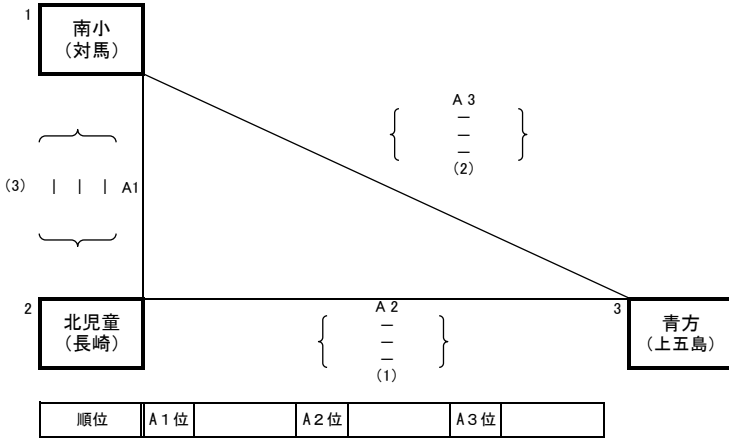

① 勝率
② セット率
③ ポイント率
④ 抽選

	勝率	セット率	ポイント率	順位
1 石田(香岐)				
2 若岳(佐世保)				
3 敵原(対馬)				
4 安中(島原)				

女子Bパート 日・会場 … 28日(日) 小野体育館

順位決定

① 勝率
② セット率
③ ポイント率
④ 抽選

	勝率	セット率	ポイント率	順位
5 福江(五島)				
6 長与(西彼)				
7 上郷(上五島)				
8 飯盛東(諫早)				

女子Cパート 日・会場 … 28日(日) 吾妻体育館

順位決定

① 勝率
② セット率
③ ポイント率
④ 抽選

	勝率	セット率	ポイント率	順位
9 仙水(雲仙)				
10 石木(東彼)				
11 野子(平戸)				
12 大村鈴田(大村)				

女子Dパート 日・会場 … 28日(日) 吾妻体育館

順位決定

① 勝率
② セット率
③ ポイント率
④ 抽選

	勝率	セット率	ポイント率	順位
13 西海(西海)				
14 小櫛(長崎)				
15 新星(松浦)				
16 有家(南島原)				

HottoMotto杯 第14回長崎県小学生バレーボール新人大会<男女混合の部>

男女混合の部

大会期日 … 3月27・28日(土・日)

※ () は審判のチーム

混合Aパート 日・会場 … 27日(土) 午前 多良見体育館

順位決定

① 勝率
② セット率
③ ポイント率
④ 抽選

	勝率	セット率	ポイント率	順位
1 南小(対馬)				
2 北児童(長崎)				
3 青方(上五島)				