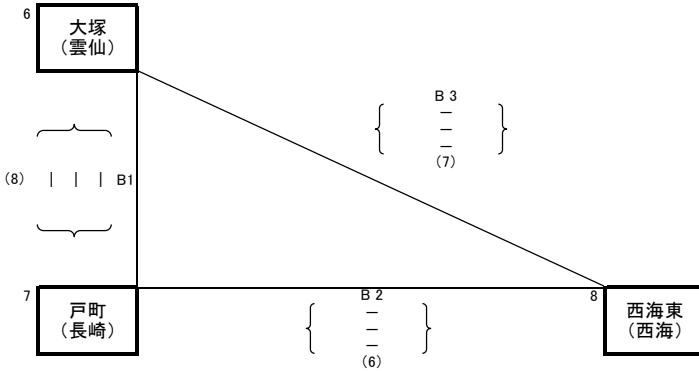

HottoMotto杯 第14回長崎県小学生バレーボール新人大会<男子の部>

男子の部

大会期日 … 3月27・28日(土・日)

※ () は審判のチーム

男子Aパート

日・会場 … 27日(土) 森山スポーツ交流館

順位決定

- ① 勝率
- ② セット率
- ③ ポイント率
- ④ 抽選

	勝率	セット率	ポイント率	順位
1	三川内(佐世保)			
2	有家(南島原)			
3	川棚(東彼)			
4	真崎(諫早)			
5	石田(苓岐)			

(Aパートの順位決定方法)
 ○ 2勝が2チーム出た場合は、決定戦。
 ○ 1勝1敗が複数出た場合は、セット率・ポイント率の順で比較して順位決定をする。

順位	A 1位	A 2位	A 3位	A 4位	A 5位

男子Bパート

日・会場 … 28日(日) 午前 森山スポーツ交流館

順位決定

- ① 勝率
- ② セット率
- ③ ポイント率
- ④ 抽選

	勝率	セット率	ポイント率	順位
6	大塚(雲仙)			
7	戸町(長崎)			
8	西海東(西海)			

初日順位	B 1位	B 2位	B 3位

男子Cパート

日・会場 … 28日(日) 午後 森山スポーツ交流館

順位決定

- ① 勝率
- ② セット率
- ③ ポイント率
- ④ 抽選

(Cパートの順位決定方法)
 ○ 2勝が2チーム出た場合は、決定戦。
 ○ 1勝1敗が複数出た場合は、セット率・ポイント率の順で比較して順位決定をする。