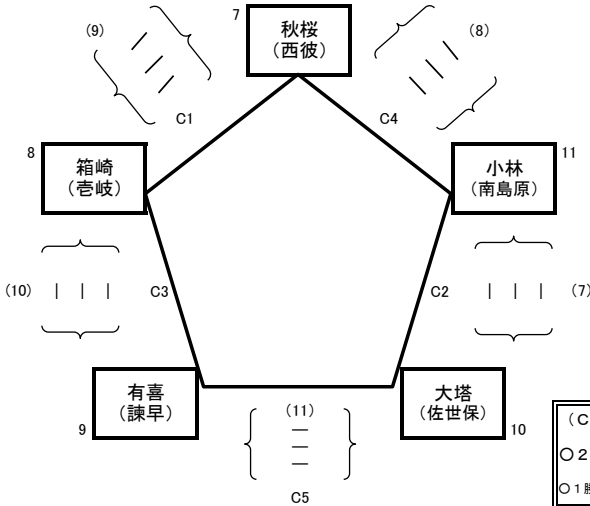

	勝率	セット率	ポイント率	順位
1	三川内(佐世保)			
2	有家(南島原)			
3	川棚(東彼)			
4	真崎(諫早)			
5	石田(苓岐)			

(Aパートの順位決定方法)
 ○ 2勝が2チーム出た場合は、決定戦。
 ○ 1勝1敗が複数出た場合は、セット率・ポイント率の順で比較して順位決定をする。

順位	A 1位	A 2位	A 3位	A 4位	A 5位

男子Bパート

日・会場 … 28日(日) 午前 森山スポーツ交流館

女子Cパート 日・会場 … 28日(日) 吾妻体育館

順位決定

① 勝率
② セット率
③ ポイント率
④ 抽選

	勝率	セット率	ポイント率	順位
9 仙水(雲仙)				
10 石木(東彼)				
11 野子(平戸)				
12 大村鈴田(大村)				

女子Dパート 日・会場 … 28日(日) 吾妻体育館

順位決定

① 勝率
② セット率
③ ポイント率
④ 抽選

	勝率	セット率	ポイント率	順位
13 西海(西海)				
14 小櫛(長崎)				
15 新星(松浦)				
16 有家(南島原)				

HottoMotto杯 第14回長崎県小学生バレーボール新人大会<男女混合の部>

男女混合の部

大会期日 … 3月27・28日(土・日)

※ () は審判のチーム

混合Aパート 日・会場 … 27日(土) 午前 多良見体育館

順位決定

① 勝率
② セット率
③ ポイント率
④ 抽選

	勝率	セット率	ポイント率	順位
1 南小(対馬)				
2 北児童(長崎)				
3 青方(上五島)				

混合Bパート 日・会場 … 27日(土) 午後 多良見体育館

順位決定

① 勝率
② セット率
③ ポイント率
④ 抽選

	勝率	セット率	ポイント率	順位
7 神代(雲仙)				
8 雪浦(西海)				
9 三浦(大村)				

混合Cパート 日・会場 … 28日(日) 多良見体育館

順位決定

① 勝率
② セット率
③ ポイント率
④ 抽選

	勝率	セット率	ポイント率	順位
1 秋桜(西彼)				
2 箱崎(舌岐)				
3 有喜(諫早)				
4 大塔(佐世保)				
5 小林(南島原)				