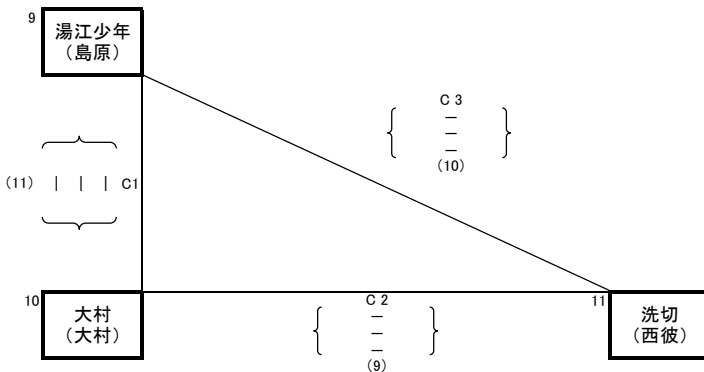

	勝率	セット率	ポイント率	順位
1	三川内(佐世保)			
2	有家(南島原)			
3	川棚(東彼)			
4	真崎(諫早)			
5	石田(苓岐)			

(Aパートの順位決定方法)
 ○ 2勝が2チーム出た場合は、決定戦。
 ○ 1勝1敗が複数出た場合は、セット率・ポイント率の順で比較して順位決定をする。

順位	A 1位	A 2位	A 3位	A 4位	A 5位

男子Bパート

日・会場 … 28日(日) 午前 森山スポーツ交流館

順位決定

- ① 勝率
- ② セット率
- ③ ポイント率
- ④ 抽選

	勝率	セット率	ポイント率	順位
6	大塚(雲仙)			
7	戸町(長崎)			
8	西海東(西海)			

初日順位	B 1位	B 2位	B 3位

男子Cパート

日・会場 … 28日(日) 午後 森山スポーツ交流館

順位決定

- ① 勝率
- ② セット率
- ③ ポイント率
- ④ 抽選

	勝率	セット率	ポイント率	順位
9	湯江少年(島原)			
10	大村(大村)			
11	洗切(西彼)			

順位	C 1位	C 2位	C 3位

HottoMotto杯 第14回長崎県小学生バレーボール新人大会<女子の部>

女子の部

大会期日 … 3月27・28日(土・日)

※ () は審判のチーム

女子Aパート 日・会場 … 27日(土) 小野体育館

順位決定