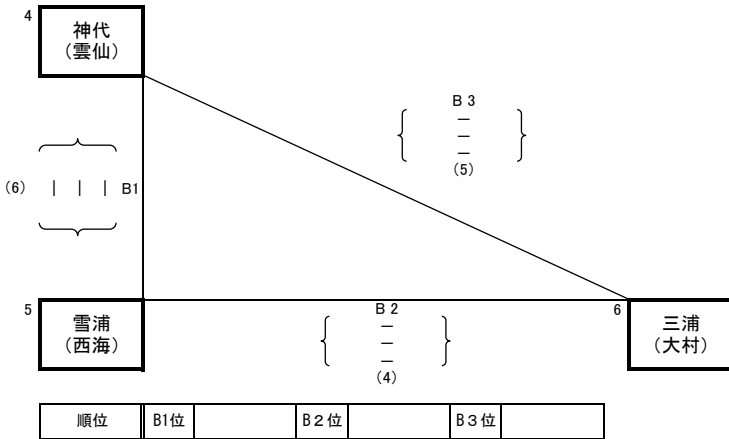

女子Cパート 日・会場 … 28日(日) 吾妻体育館

順位決定

① 勝率
② セット率
③ ポイント率
④ 抽選

	勝率	セット率	ポイント率	順位
9 仙水(雲仙)				
10 石木(東彼)				
11 野子(平戸)				
12 大村鈴田(大村)				

女子Dパート 日・会場 … 28日(日) 吾妻体育館

順位決定

① 勝率
② セット率
③ ポイント率
④ 抽選

	勝率	セット率	ポイント率	順位
13 西海(西海)				
14 小櫛(長崎)				
15 新星(松浦)				
16 有家(南島原)				

HottoMotto杯 第14回長崎県小学生バレーボール新人大会<男女混合の部>

男女混合の部

大会期日 … 3月27・28日(土・日)

※ () は審判のチーム

混合Aパート 日・会場 … 27日(土) 午前 多良見体育館

順位決定

① 勝率
② セット率
③ ポイント率
④ 抽選

	勝率	セット率	ポイント率	順位
1 南小(対馬)				
2 北児童(長崎)				
3 青方(上五島)				

混合Bパート 日・会場 … 27日(土) 午後 多良見体育館

順位決定

① 勝率
② セット率
③ ポイント率
④ 抽選

	勝率	セット率	ポイント率	順位
7 神代(雲仙)				
8 雪浦(西海)				
9 三浦(大村)				

混合Cパート 日・会場 … 28日(日) 多良見体育館

順位決定

① 勝率
② セット率
③ ポイント率
④ 抽選

	勝率	セット率	ポイント率	順位
1 秋桜(西彼)				
2 箱崎(舌岐)				
3 有喜(諫早)				
4 大塔(佐世保)				
5 小林(南島原)				