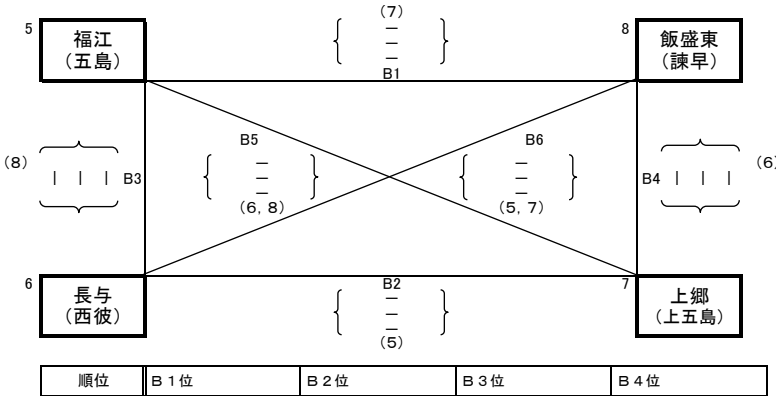

	勝率	セット率	ポイント率	順位
1	三川内(佐世保)			
2	有家(南島原)			
3	川棚(東彼)			
4	真崎(諫早)			
5	石田(苓岐)			

(Aパートの順位決定方法)
 ○ 2勝が2チーム出た場合は、決定戦。
 ○ 1勝1敗が複数出た場合は、セット率・ポイント率の順で比較して順位決定をする。

順位	A 1位	A 2位	A 3位	A 4位	A 5位

男子Bパート

日・会場 … 28日(日) 午前 森山スポーツ交流館

順位決定

- ① 勝率
- ② セット率
- ③ ポイント率
- ④ 抽選

	勝率	セット率	ポイント率	順位
6	大塚(雲仙)			
7	戸町(長崎)			
8	西海東(西海)			

初日順位	B 1位	B 2位	B 3位

男子Cパート

日・会場 … 28日(日) 午後 森山スポーツ交流館

順位決定

- ① 勝率
- ② セット率
- ③ ポイント率
- ④ 抽選

	勝率	セット率	ポイント率	順位
9	湯江少年(島原)			
10	大村(大村)			
11	洗切(西彼)			

順位	C 1位	C 2位	C 3位

HottoMotto杯 第14回長崎県小学生バレーボール新人大会<女子の部>

女子の部

大会期日 … 3月27・28日(土・日)

※ () は審判のチーム

女子Aパート 日・会場 … 27日(土) 小野体育館

順位決定

① 勝率
② セット率
③ ポイント率
④ 抽選

	勝率	セット率	ポイント率	順位
1 石田(香岐)				
2 若岳(佐世保)				
3 敵原(対馬)				
4 安中(島原)				

女子Bパート 日・会場 … 28日(日) 小野体育館

順位決定

① 勝率
② セット率
③ ポイント率
④ 抽選

	勝率	セット率	ポイント率	順位
5 福江(五島)				
6 長与(西彼)				
7 上郷(上五島)				
8 飯盛東(諫早)				