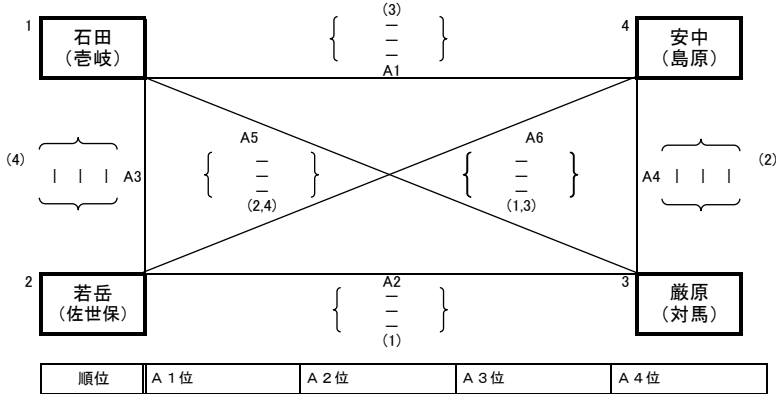

	勝率	セット率	ポイント率	順位
1	三川内(佐世保)			
2	有家(南島原)			
3	川棚(東彼)			
4	真崎(諫早)			
5	石田(苓岐)			

(Aパートの順位決定方法)
 ○ 2勝が2チーム出た場合は、決定戦。
 ○ 1勝1敗が複数出た場合は、セット率・ポイント率の順で比較して順位決定をする。

順位	A 1位	A 2位	A 3位	A 4位	A 5位

男子Bパート

日・会場 … 28日(日) 午前 森山スポーツ交流館

順位決定

- ① 勝率
- ② セット率
- ③ ポイント率
- ④ 抽選

	勝率	セット率	ポイント率	順位
6	大塚(雲仙)			
7	戸町(長崎)			
8	西海東(西海)			

初日順位	B 1位	B 2位	B 3位

男子Cパート

日・会場 … 28日(日) 午後 森山スポーツ交流館

順位決定

- ① 勝率
- ② セット率
- ③ ポイント率
- ④ 抽選

	勝率	セット率	ポイント率	順位
9	湯江少年(島原)			
10	大村(大村)			
11	洗切(西彼)			

順位	C 1位	C 2位	C 3位

HottoMotto杯 第14回長崎県小学生バレーボール新人大会<女子の部>

女子の部

大会期日 … 3月27・28日(土・日)

※ () は審判のチーム

女子Aパート 日・会場 … 27日(土) 小野体育館

順位決定

① 勝率
② セット率
③ ポイント率
④ 抽選

	勝率	セット率	ポイント率	順位
1 石田(香岐)				
2 若岳(佐世保)				
3 敵原(対馬)				
4 安中(島原)				

女子Bパート 日・会場 … 28日(日) 小野体育館

順位決定

① 勝率
② セット率
③ ポイント率
④ 抽選

	勝率	セット率	ポイント率	順位
5 福江(五島)				
6 長与(西彼)				
7 上郷(上五島)				
8 飯盛東(諫早)				