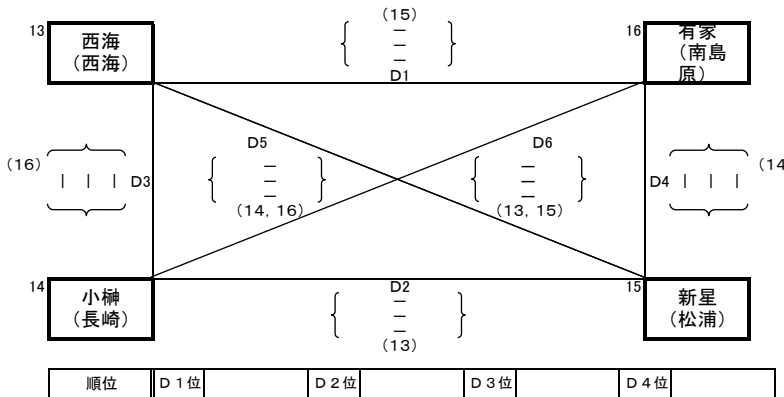

① 勝率
② セット率
③ ポイント率
④ 抽選

	勝率	セット率	ポイント率	順位
1 石田(香岐)				
2 若岳(佐世保)				
3 敵原(対馬)				
4 安中(島原)				

女子Bパート 日・会場 … 28日(日) 小野体育館

順位決定

① 勝率
② セット率
③ ポイント率
④ 抽選

	勝率	セット率	ポイント率	順位
5 福江(五島)				
6 長与(西彼)				
7 上郷(上五島)				
8 飯盛東(諫早)				

女子Cパート 日・会場 … 28日(日) 吾妻体育館

順位決定

① 勝率
② セット率
③ ポイント率
④ 抽選

	勝率	セット率	ポイント率	順位
9 仙水(雲仙)				
10 石木(東彼)				
11 野子(平戸)				
12 大村鈴田(大村)				

女子Dパート 日・会場 … 28日(日) 吾妻体育館

順位決定

① 勝率
② セット率
③ ポイント率
④ 抽選

	勝率	セット率	ポイント率	順位
13 西海(西海)				
14 小櫛(長崎)				
15 新星(松浦)				
16 有家(南島原)				

HottoMotto杯 第14回長崎県小学生バレーボール新人大会<男女混合の部>

男女混合の部

大会期日 … 3月27・28日(土・日)

※ () は審判のチーム

混合Aパート 日・会場 … 27日(土) 午前 多良見体育館

順位決定

① 勝率
② セット率
③ ポイント率
④ 抽選

	勝率	セット率	ポイント率	順位
1 南小(対馬)				
2 北児童(長崎)				
3 青方(上五島)				