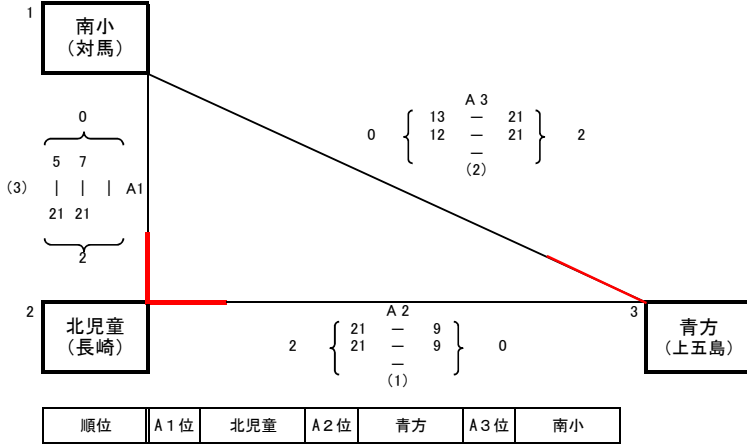

HottoMotto杯 第14回長崎県小学生バレーボール新人大会<男女混合の部>

男女混合の部

大会期日 … 3月27・28日(土・日)

※ ( ) は審判のチーム

混合Aパート 日・会場 … 27日(土) 午前 多良見体育館

順位決定

① 勝率
② セット率
③ ポイント率
④ 抽選

	勝率	セット率	ポイント率	順位
1 南小(対馬)	0.00	0.00	0.44	3
2 北児童(長崎)	1.00	MAX	2.80	1
3 青方(上五島)	0.50	1.00	0.90	2