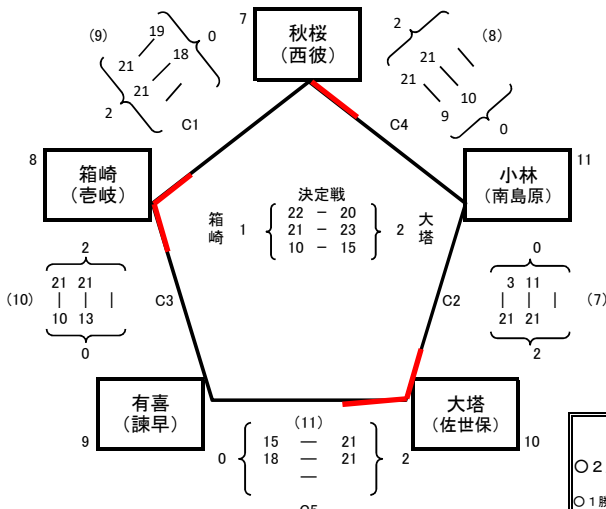

混合Cパート 日・会場 … 28日(日) 多良見体育館

順位決定

① 勝率
② セット率
③ ポイント率
④ 抽選

	勝率	セット率	ポイント率	順位
1 秋桜(西彼)	0.50	1.00	1.30	3
2 箱崎(苓岐)	1.00	MAX	1.40	2
3 有喜(諫早)	0.00	0.00	0.67	4
4 大塔(佐世保)	1.00	MAX	1.79	1
5 小林(南島原)	0.00	0.00	0.39	5

※1位、2位は順位決定戦の結果による。

○2勝が2チーム出た場合は、決定戦。
○1勝1敗が複数出た場合は、セット率・ポイント率の順で比較して順位決定をする。