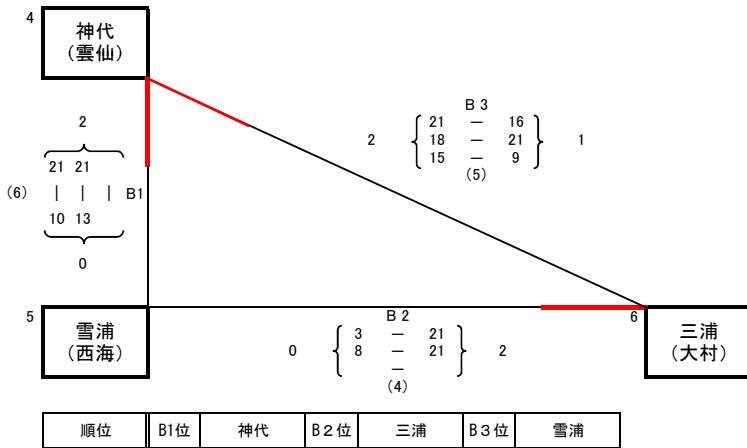

混合Bパート 日・会場 … 27日(土) 午後 多良見体育館

順位決定

① 勝率
② セット率
③ ポイント率
④ 抽選

	勝率	セット率	ポイント率	順位
7 神代(雲仙)	1.00	4.00	1.39	1
8 雪浦(西海)	0.00	0.00	0.40	3
9 三浦(大村)	0.50	1.50	1.35	2