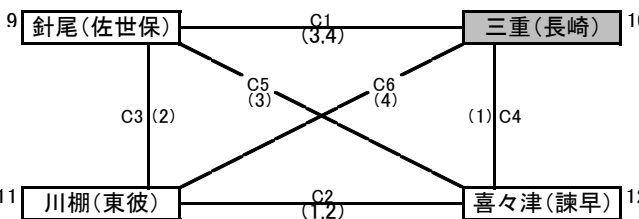

順位決定 1. 勝率
 2. セット率
 3. ポイント率

* 推薦男子パート最終順位

勝 相浦西(佐世保) 敗 富の原(大村) 準勝 大村鈴田(大村) 準敗 諏訪(長崎)

推薦 混合パート

諫早市小野体育館 Bコート

	勝	負	勝率	得セ	失セ	セット率	得点	失点	ポイント率	順位
5 渡良(杵岐)	2	1	0.67	4	2	0.67	110	104	0.51	2
6 北児童(長崎)	3	0	1.00	6	0	1.00	126	76	0.62	1
7 神代(雲仙)	0	3	0.00	1	6	0.14	107	139	0.43	4
8 茂木(長崎)	1	2	0.33	2	5	0.29	109	143	0.43	3

順位決定 1. 勝率
 2. セット率
 3. ポイント率

* 推薦女子パート最終順位

勝 北児童(長崎) 敗 渡良(杵岐) 準勝 茂木(長崎) 準敗 神代(雲仙)

推薦 男子パート

諫早市小野体育館 Cコート

	勝	負	勝率	得セ	失セ	セット率	得点	失点	ポイント率	順位
9 針尾(佐世保)	1	2	0.33	3	4	0.43	122	99	0.55	3
10 三重(長崎)	0	3	0.00	0	6	0.00	0	126	0.00	棄権
11 川棚(東彼)	3	0	1.00	6	0	1.00	127	62	0.67	1
12 喜々津(諫早)	2	1	0.67	4	3	0.57	116	93	0.56	2

順位決定 1. 勝率
 2. セット率
 3. ポイント率

* 推薦男子パート最終順位

勝 川棚(東彼) 敗 喜々津(諫早) 準勝 針尾(佐世保) 準敗