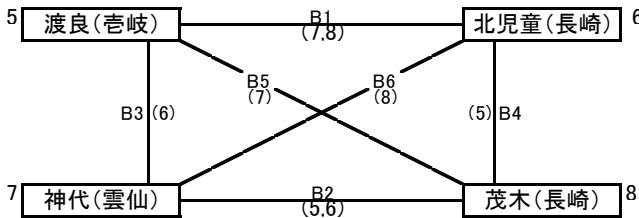

諫早市小野体育館 Aコート

	勝	負	勝率	得セ	失セ	セット率	得点	失点	ポイント率	順位
1 富の原(大村)	2	1	0.67	4	4	0.50	140	124	0.53	2
2 諏訪(長崎)	0	3	0.00	1	6	0.14	104	137	0.43	4
3 大村鈴田(大村)	1	2	0.33	3	4	0.43	107	133	0.45	3
4 相浦西(佐世保)	3	0	1.00	6	0	1.00	126	83	0.60	1

順位決定 1. 勝率
 2. セット率
 3. ポイント率

* 推薦男子パート最終順位

勝 相浦西(佐世保) 敗 富の原(大村) 準勝 大村鈴田(大村) 準敗 諏訪(長崎)

推薦 混合パート

諫早市小野体育館 Bコート

	勝	負	勝率	得セ	失セ	セット率	得点	失点	ポイント率	順位
5 渡良(杵岐)	2	1	0.67	4	2	0.67	110	104	0.51	2
6 北児童(長崎)	3	0	1.00	6	0	1.00	126	76	0.62	1
7 神代(雲仙)	0	3	0.00	1	6	0.14	107	139	0.43	4
8 茂木(長崎)	1	2	0.33	2	5	0.29	109	143	0.43	3

順位決定 1. 勝率
 2. セット率
 3. ポイント率

* 推薦女子パート最終順位

勝 北児童(長崎) 敗 渡良(杵岐) 準勝 茂木(長崎) 準敗 神代(雲仙)

推薦 男子パート

諫早市小野体育館 Cコート

	勝	負	勝率	得セ	失セ	セット率	得点	失点	ポイント率	順位
9 針尾(佐世保)	1	2	0.33	3	4	0.43	122	99	0.55	3
10 三重(長崎)	0	3	0.00	0	6	0.00	0	126	0.00	棄権
11 川棚(東彼)	3	0	1.00	6	0	1.00	127	62	0.67	1
12 喜々津(諫早)	2	1	0.67	4	3	0.57	116	93	0.56	2

順位決定 1. 勝率
 2. セット率
 3. ポイント率

* 推薦男子パート最終順位

勝 川棚(東彼) 敗 喜々津(諫早) 準勝 針尾(佐世保) 準敗