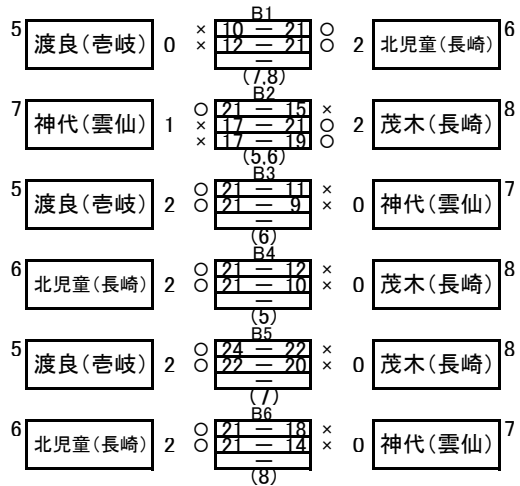

諫早市小野体育館 Aコート

	勝	負	勝率	得セ	失セ	セット率	得点	失点	ポイント率	順位
1 富の原(大村)	2	1	0.67	4	4	0.50	140	124	0.53	2
2 諏訪(長崎)	0	3	0.00	1	6	0.14	104	137	0.43	4
3 大村鈴田(大村)	1	2	0.33	3	4	0.43	107	133	0.45	3
4 相浦西(佐世保)	3	0	1.00	6	0	1.00	126	83	0.60	1

順位決定 1. 勝率
 2. セット率
 3. ポイント率

* 推薦男子パート最終順位

勝 相浦西(佐世保) 敗 富の原(大村) 準勝 大村鈴田(大村) 準敗 諏訪(長崎)

推薦 混合パート

諫早市小野体育館 Bコート

	勝	負	勝率	得セ	失セ	セット率	得点	失点	ポイント率	順位
5 渡良(杵岐)	2	1	0.67	4	2	0.67	110	104	0.51	2
6 北児童(長崎)	3	0	1.00	6	0	1.00	126	76	0.62	1
7 神代(雲仙)	0	3	0.00	1	6	0.14	107	139	0.43	4
8 茂木(長崎)	1	2	0.33	2	5	0.29	109	143	0.43	3

順位決定 1. 勝率
 2. セット率
 3. ポイント率

* 推薦女子パート最終順位

勝 北児童(長崎) 敗 渡良(杵岐) 準勝 茂木(長崎) 準敗 神代(雲仙)

推薦 男子パート

諫早市小野体育館 Cコート

	勝	負	勝率	得セ	失セ	セット率	得点	失点	ポイント率	順位
9 針尾(佐世保)	1	2	0.33	3	4	0.43	122	99	0.55	3
10 三重(長崎)	0	3	0.00	0	6	0.00	0	126	0.00	棄権
11 川棚(東彼)	3	0	1.00	6	0	1.00	127	62	0.67	1
12 喜々津(諫早)	2	1	0.67	4	3	0.57	116	93	0.56	2

順位決定 1. 勝率
 2. セット率
 3. ポイント率

* 推薦男子パート最終順位

勝 川棚(東彼) 敗 喜々津(諫早) 準勝 針尾(佐世保) 準敗