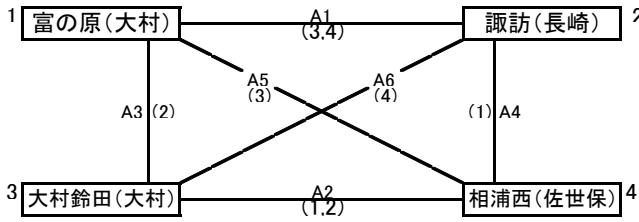

第45回 長崎県小学生バレーボール大会

期日: 場所 8月27日(土) : 推薦 全 小野体育館
 男子 島原復興アリーナ
 女子 大村シーハットサブ
 混合 大村シーハットメイン
 8月28日(日) : 女子 全 大村シーハットメイン・サブ
 A, B, Cコート
 A, B, C, Dコート
 E, Fコート
 A, B, C, Dコート
 A, B, C, D, E, F, G, Hコート

推薦 女子パート

諫早市小野体育館 Aコート

	勝	負	勝率	得セ	失セ	セット率	得点	失点	ポイント率	順位
1 富の原(大村)	2	1	0.67	4	4	0.50	140	124	0.53	2
2 諏訪(長崎)	0	3	0.00	1	6	0.14	104	137	0.43	4
3 大村鈴田(大村)	1	2	0.33	3	4	0.43	107	133	0.45	3
4 相浦西(佐世保)	3	0	1.00	6	0	1.00	126	83	0.60	1

順位決定 1. 勝率
 2. セット率
 3. ポイント率

* 推薦男子パート最終順位

勝 相浦西(佐世保) 敗 富の原(大村) 準勝 大村鈴田(大村) 準敗 諏訪(長崎)

推薦 混合パート

諫早市小野体育館 Bコート

	勝	負	勝率	得セ	失セ	セット率	得点	失点	ポイント率	順位
5 渡良(杵岐)	2	1	0.67	4	2	0.67	110	104	0.51	2
6 北児童(長崎)	3	0	1.00	6	0	1.00	126	76	0.62	1
7 神代(雲仙)	0	3	0.00	1	6	0.14	107	139	0.43	4
8 茂木(長崎)	1	2	0.33	2	5	0.29	109	143	0.43	3