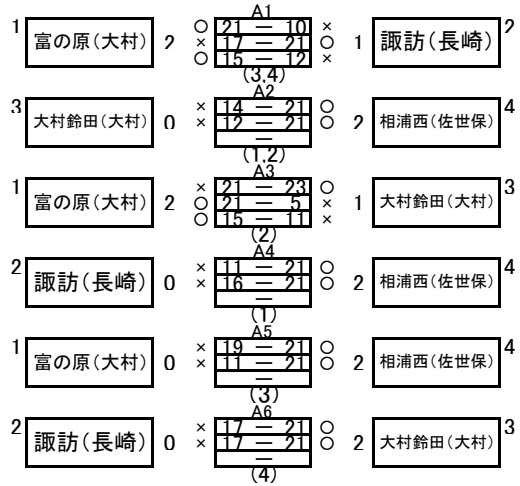

第45回 長崎県小学生バレーボール大会

期日: 場所 8月27日(土) : 推薦 全 小野体育館
 男子 島原復興アリーナ
 女子 大村シーハットサブ
 混合 大村シーハットメイン
 8月28日(日) : 女子 全 大村シーハットメイン・サブ
 A, B, Cコート
 A, B, C, Dコート
 E, Fコート
 A, B, C, Dコート
 A, B, C, D, E, F, G, Hコート

推薦 女子パート

諫早市小野体育館 Aコート

	勝	負	勝率	得セ	失セ	セット率	得点	失点	ポイント率	順位
1 富の原(大村)	2	1	0.67	4	4	0.50	140	124	0.53	2
2 諏訪(長崎)	0	3	0.00	1	6	0.14	104	137	0.43	4
3 大村鈴田(大村)	1	2	0.33	3	4	0.43	107	133	0.45	3
4 相浦西(佐世保)	3	0	1.00	6	0	1.00	126	83	0.60	1

順位決定 1. 勝率
 2. セット率
 3. ポイント率

* 推薦男子パート最終順位

勝 相浦西(佐世保) 敗 富の原(大村) 準勝 大村鈴田(大村) 準敗 諏訪(長崎)

推薦 混合パート

諫早市小野体育館 Bコート

	勝	負	勝率	得セ	失セ	セット率	得点	失点	ポイント率	順位
5 渡良(杵岐)	2	1	0.67	4	2	0.67	110	104	0.51	2
6 北児童(長崎)	3	0	1.00	6	0	1.00	126	76	0.62	1
7 神代(雲仙)	0	3	0.00	1	6	0.14	107	139	0.43	4
8 茂木(長崎)	1	2	0.33	2	5	0.29	109	143	0.43	3