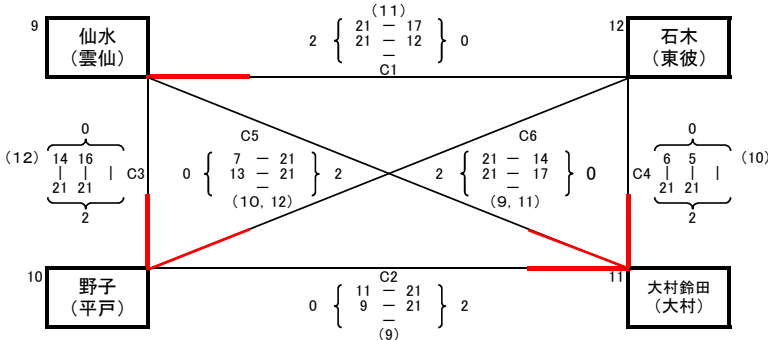

女子Cパート

日・会場 … 28日(日) 吾妻体育館

順位	C 1位	大村鈴田	C 2位	野子	C 3位	仙水	C 4位	石木

順位決定

- ① 勝率
- ② セット率
- ③ ポイント率
- ④ 抽選

	勝率	セット率	ポイント率	順位
9 仙水(雲仙)	0.33	0.50	0.81	3
10 石木(東彼)	0.00	0.00	1.01	4
11 野子(平戸)	0.67	2.00	2.47	2
12 大村鈴田(大村)	1.00	MAX	0.56	1