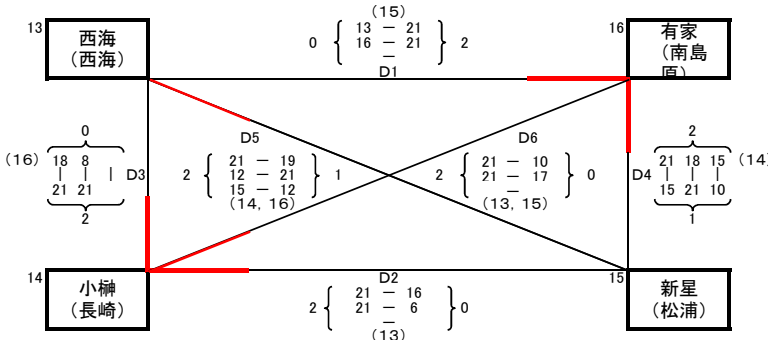

- ① 勝率
- ② セット率
- ③ ポイント率
- ④ 抽選

	勝率	セット率	ポイント率	順位
1 石田(巻岐)	0.67	2.00	1.18	2
2 若岳(佐世保)	1.00	MAX	1.65	1
3 厳原(対馬)	0.33	0.50	0.75	3
4 安中(島原)	0.00	0.00	0.69	4

女子Bパート

日・会場 … 28日(日) 小野体育館

順位	B 1位	飯盛東	B 2位	長与	B 3位	福江	B 4位	
----	------	-----	------	----	------	----	------	--

順位決定

- ① 勝率
- ② セット率
- ③ ポイント率
- ④ 抽選

	勝率	セット率	ポイント率	順位
5 福江(五島)	0.00	0.00	0.36	3
6 長与(西彼)	0.50	1.00	1.15	2
7 上郷(上五島)				
8 飯盛東(諫早)	1.00	MAX	2.15	1

女子Cパート

日・会場 … 28日(日) 吾妻体育館

順位	C 1位	大村鈴田	C 2位	野子	C 3位	仙水	C 4位	石木
----	------	------	------	----	------	----	------	----

順位決定

- ① 勝率
- ② セット率
- ③ ポイント率
- ④ 抽選

	勝率	セット率	ポイント率	順位
9 仙水(雲仙)	0.33	0.50	0.81	3
10 石木(東彼)	0.00	0.00	1.01	4
11 野子(平戸)	0.67	2.00	2.47	2
12 大村鈴田(大村)	1.00	MAX	0.56	1

女子Dパート

日・会場 … 28日(日) 吾妻体育館

順位	D 1位	小榊	D 2位	有家	D 3位	西海	D 4位	新星
----	------	----	------	----	------	----	------	----