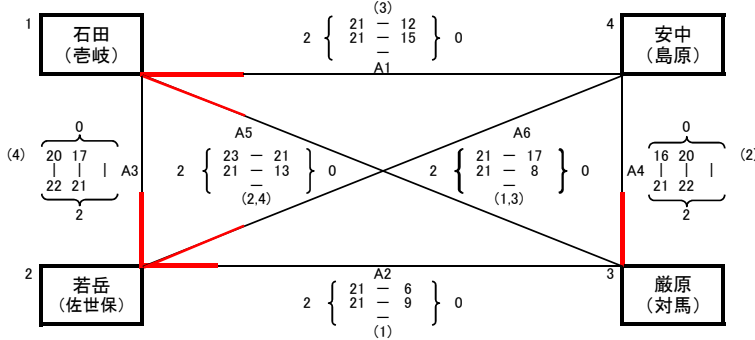

HottoMotto杯 第14回長崎県小学生バレーボール新人大会<女子の部>

女子の部

大会期日 … 3月27・28日(土・日)

※ () は審判のチーム

女子Aパート

日・会場 … 27日(土) 小野体育館

順位	A 1位	若岳	A 2位	石田	A 3位	厳原	A 4位	安中
----	------	----	------	----	------	----	------	----

順位決定

- ① 勝率
- ② セット率
- ③ ポイント率
- ④ 抽選

	勝率	セット率	ポイント率	順位
1 石田(巻岐)	0.67	2.00	1.18	2
2 若岳(佐世保)	1.00	MAX	1.65	1
3 厳原(対馬)	0.33	0.50	0.75	3
4 安中(島原)	0.00	0.00	0.69	4

女子Bパート

日・会場 … 28日(日) 小野体育館

順位	B 1位	飯盛東	B 2位	長与	B 3位	福江	B 4位	
----	------	-----	------	----	------	----	------	--