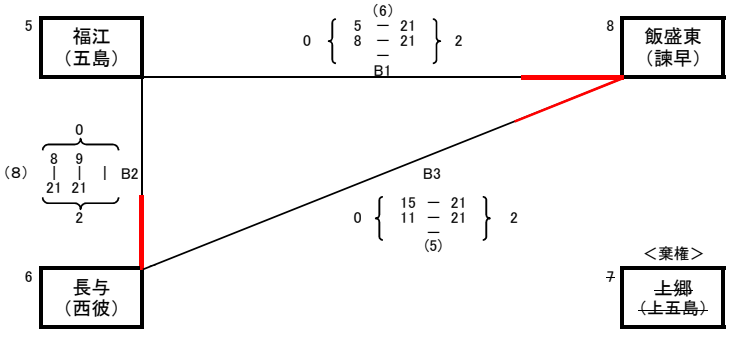

HottoMotto杯 第14回長崎県小学生バレーボール新人大会<女子の部>

女子の部

大会期日 … 3月27・28日(土・日)

※ () は審判のチーム

女子Aパート

日・会場 … 27日(土) 小野体育館

順位	A 1位	若岳	A 2位	石田	A 3位	厳原	A 4位	安中
----	------	----	------	----	------	----	------	----

順位決定

- ① 勝率
- ② セット率
- ③ ポイント率
- ④ 抽選

	勝率	セット率	ポイント率	順位
1 石田(巻岐)	0.67	2.00	1.18	2
2 若岳(佐世保)	1.00	MAX	1.65	1
3 厳原(対馬)	0.33	0.50	0.75	3
4 安中(島原)	0.00	0.00	0.69	4

女子Bパート

日・会場 … 28日(日) 小野体育館

順位	B 1位	飯盛東	B 2位	長与	B 3位	福江	B 4位	
----	------	-----	------	----	------	----	------	--